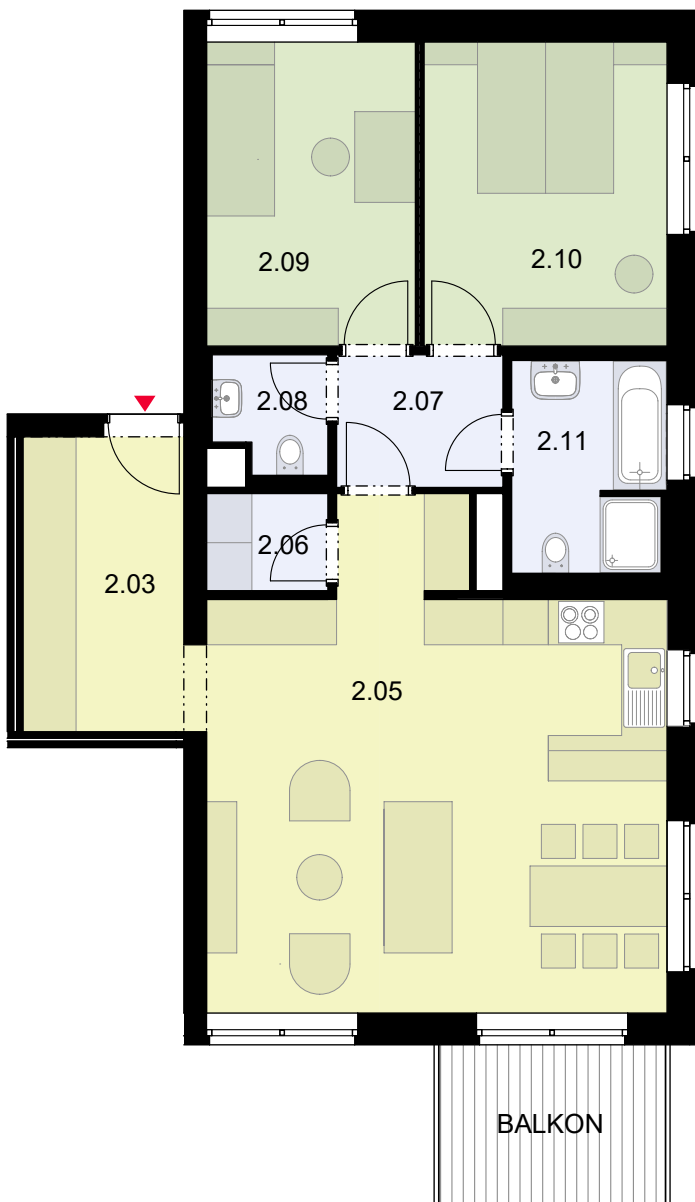

BYT C

REZIDENCE LEDŇÁČEK BYT "C", 3+KK

PLOCHA MÍSTNOSTÍ: 81,79m²
BALKON: 6,27m²

2.03 PŘEDSÍŇ 8,29m²
2.05 HLAVNÍ OBYTNÝ PROSTOR 35,71m²
2.06 DOMÁCÍ PRÁCE 2,06 m²
2.07 CHODBA 3,86m²
2.08 WC 2,21m²
2.09 LOŽNICE 11,11m²
2.10 LOŽNICE 12,91m²
2.11 KOUPELNA 5,64m²

Poznámka:

Schéma půdorysu představuje řešení bytových jednotek pro marketingové účely. Vyobrazené zařízení interieru není předmětem dodávky. Specifikace konstrukcí a povrchů řeší prováděcí dokumentace.

0 1 2 3 4m